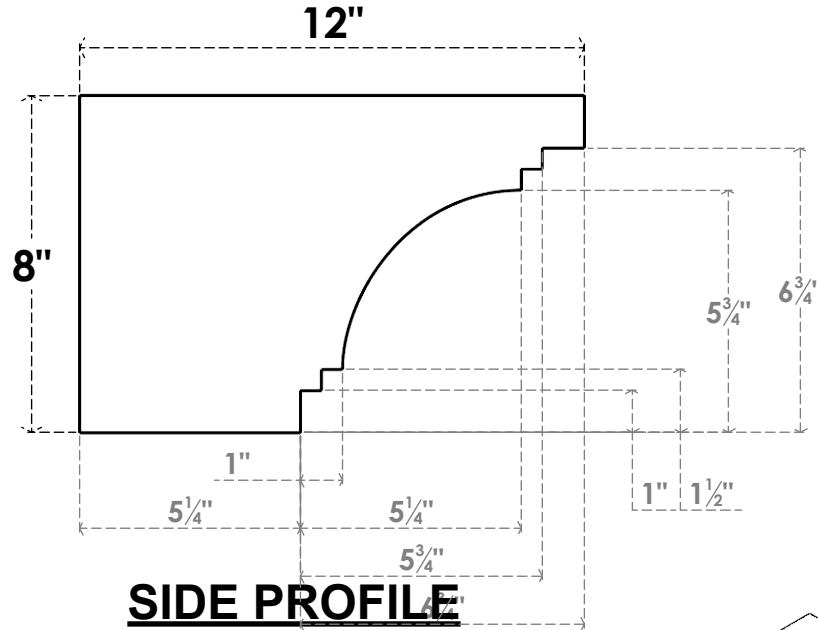

# ITEM NUMBER: RFTURS020X08000X12000X008PEC00RCPR

2"W X 8"H X 12"L TIMBERTHANE ROUGH CEDAR PESCADERO FAUX WOOD SOLID RAFTER TAIL, 8"L END, PRIMED TAN

**FRONT PROFILE**

**ISOMETRIC**

GENERATED DATE : 03/02/2023